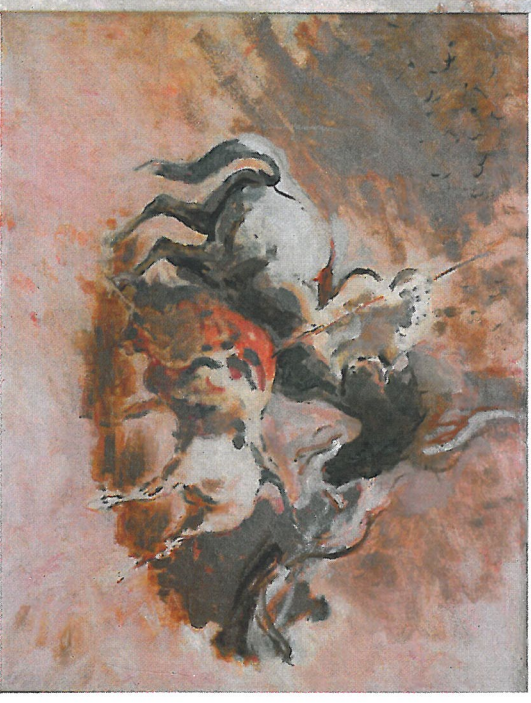

Lumír Nedvídek (1920 -1997) Z obrazových cyklů

II. patro Kolowratského zámku v Rychnově nad Kněžnou
28. dubna – 24. června 2007
Otevřeno denně mimo pondělí