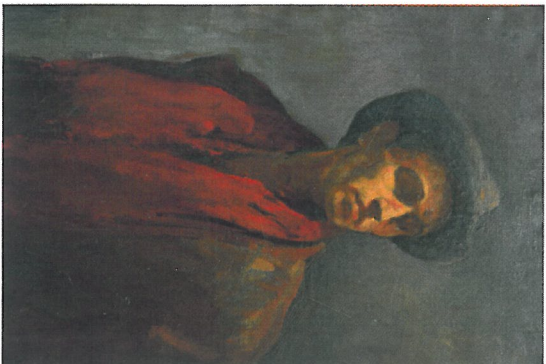

LUMÍR NEDVÍDEK

* 24.10.1920 Rychnov nad Kněžnou
+ 11. 3. 1997 Rychnov nad Kněžnou

STUDIA /

1939 maturita na gymnáziu v Rychnově nad Kněžnou
zahájení studia na Akademii výtvarných umění v Praze (prof. K. Minář)