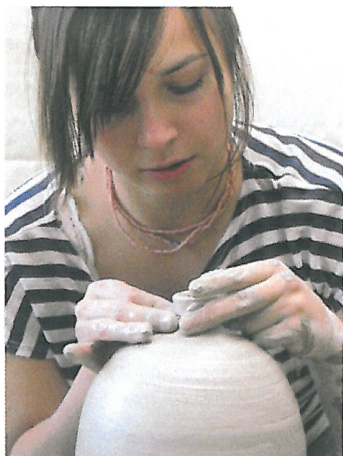

JANA KÁBRTOVÁ

* 4.2.1985 v Českém Brodě
Žije v Jamném nad Orlicí

Věnuje se především volné
keramické tvorbě ve své
dílně v Jamném nad Orlicí
a také malbě a grafice

Studia:

1996-2000

Gymnázium v Králíkách,
vliv ak.mal. Marie Karenové

2001-2004

přestup a studium na
Střední škole
uměleckoprůmyslové
a technické Velké Opatovice,
obor uměleckořemeslné
zpracování kamene a keramiky

2004-2008

Vyšší odborná škola restaurátorská v Brně,
obor restaurování keramiky

2008 – dosud

Pedagogická fakulta Univerzity Karlovy Praha,
katedra výtvarné výchovy

Samostatné výstavy:

2004 společně s Lucií Chudáčkovou, IC Jablonné nad Orlicí

2008 Městské muzeum Králíky

Kolektivní výstavy:

2006 Kaskády, Městské muzeum Letohrad

2007 Výstava výtvarného umění, Kulturní dům Ústí nad Orlicí

2007 Orlický salon '09, Orlická galerie Rychnov nad Kněžnou

2008 Výstava výtvarného umění, Kulturní dům Ústí nad Orlicí

MUZEUM A GALERIE ORLICKÝCH HOR
V RYCHNOVĚ NAD KNĚŽNOU

Orlická galerie

JANA KÁBRTOVÁ

KERAMIKA,

MALBA, KRESBA, GRAFIKA

Info

Tel. 494 534 015

www.moh.cz, galerie@moh.cz

Výstava potrvá do neděle 25. října 2009

Otevřeno denně mimo pondělí

9 - 13 a 14 - 17 hodin

II. patro Kolowratského zámku v Rychnově nad Kněžnou

18. září – 25. října 2009