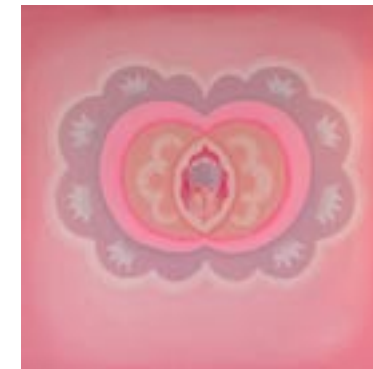

**PETRA POHLOVÁ, MgA., malířka,
ilustrátorka, designérka**
* 1979 Rychnov nad Kněžnou
absolventka ZUŠ RnK, r. 1997
studia
Fakulta umění Ostravské univerzity,
katedra kresby a grafiky (prof.
Eduard Ovčáček),
absolutorium 2004
Fakulta výtvarných umění
VUT v Brně, ateliér Environment
(akad. mal. Vladimír Merta),
absolutorium 2006
stáž na Accademia di Brera, Milano
(2005)

Býčí skála - Podzemí
2009, akryl na plátně,
strukturovaný podklad

Růžové to
2008, akryl na plátně