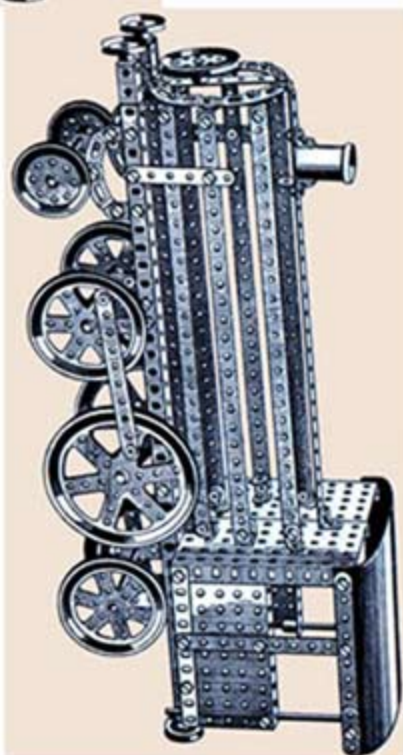

MERKUR

Muzeum a galerie Orlických hor
v Rychnově nad Kněžnou

Vás zve
na vernisáž výstavy

vláčky a kovové stavebnice

ze sbírky Jiřího Mládky, který patří
mezi pět největších sběratelů na světě.

Výstavu zahájí její autor
14. září 2011 v 17 hodin

v expozici muzea v Kolowratském zámku
Rychnov nad Kněžnou

MERKUR