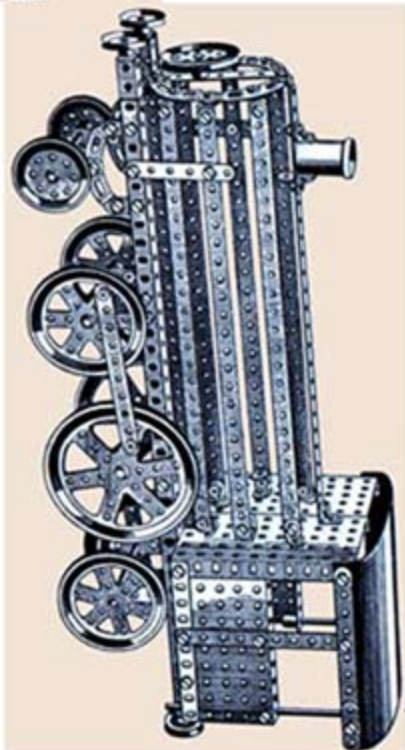

MERKUR

Muzeum a galerie Orlických hor
v Rychnově nad Kněžnou

Vás zve
na vernisáž výstavy

vláčky a kovové stavebnice

ze sbírky Jiřího Mládky, který patří
mezi pět největších sběratelů na světě.

Výstavu zahájí její autor
14. září 2011 v 17 hodin

v expozici muzea v Kolowratském zámku
Rychnov nad Kněžnou

MERKUR