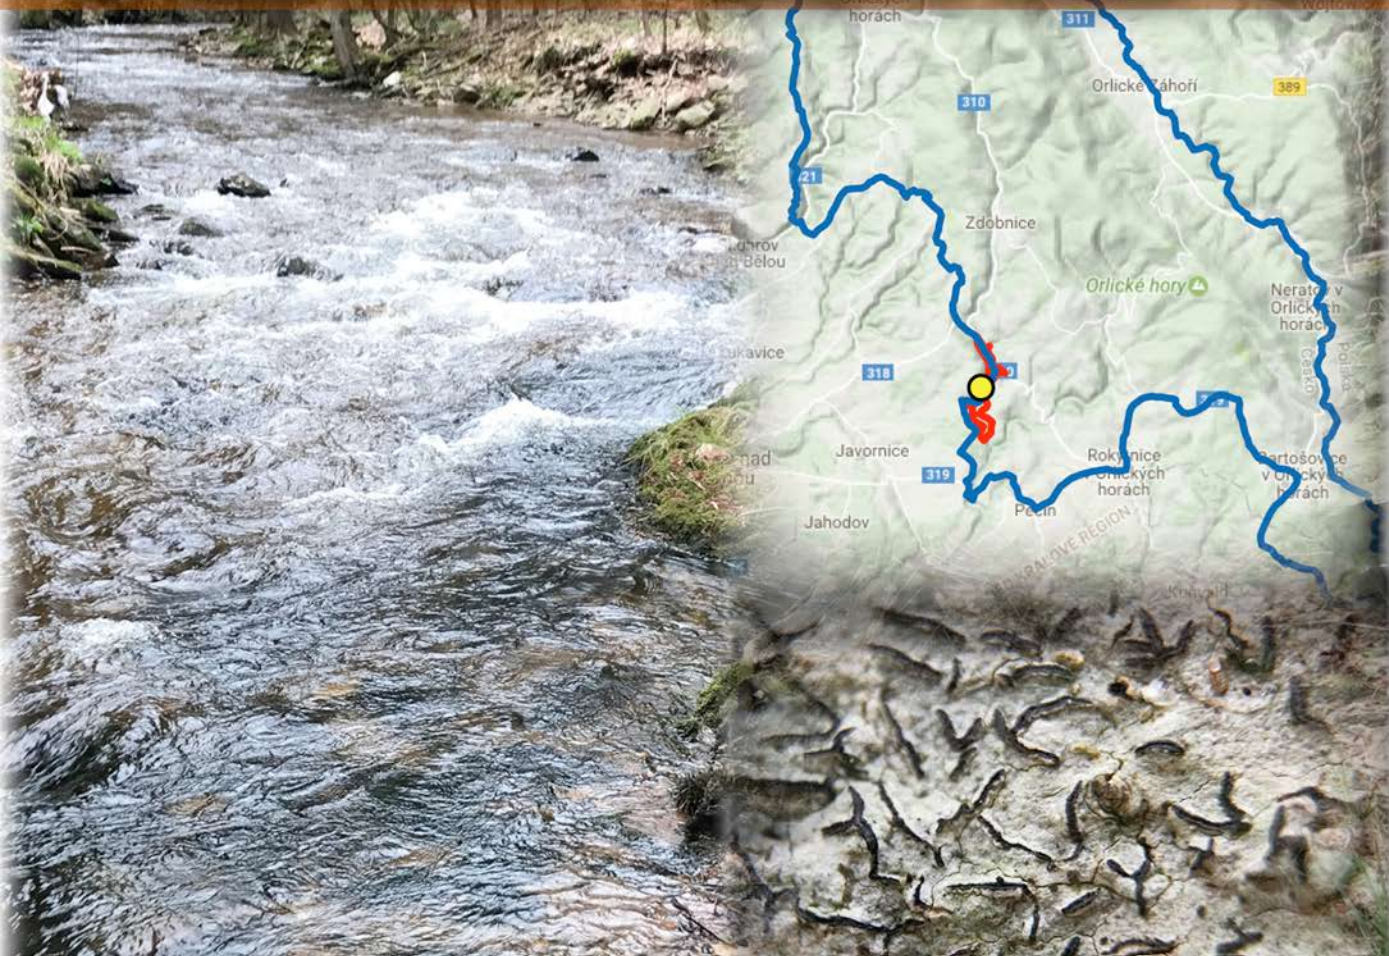

Muzeum a galerie
Orlických hor v Rychnově nad Kněžnou

VČ pobočka České
botanické společnosti

**dovolují si Vás pozvat
na jarní lichenologickou vycházku
do údolí Zdobnice v zátopové oblasti Pěčín**

**V sobotu 15. dubna 2017. Sraz účastníků je v 10:00
u silničního mostu přes Zdobnici v Popelově.**